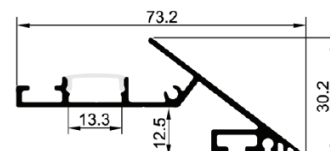

## Objective

Αυτό το προφίλ έχει σχεδιαστεί για τοποθέτηση σε άκρα ξηρού τοιχώματος και κατευθύνει το φως στον τοίχο.

This profile is designed for drywall edge mounting and direct the light to the wall.

## Item Description

**Mounting Type-** Drywall edge Mounted

**Housing-** Anodized aluminum

**Diffuser-** PC Frosted

**Diameter-** W73.2\*H30.2mm

**Length-** 2m, 2.5m, 3m

**Accessories-** aluminum endcaps

**Standards-** EN60598-1 / EN60595-2-1