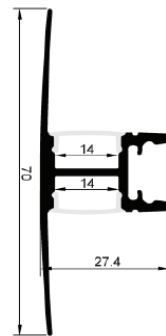

## Objective

Διακοσμητικό προφίλ LED τοίχου με διπλή όψη (προς τα πάνω και προς τα κάτω).

Decorative wall mount LED profile with double-sided light output (upwards and downwards).

## Item Description

**Mounting Type-** Wall Mounted

**Housing-** Anodized aluminum

**Diffuser-** PMMA Frosted

**Diameter-** W27.4\*H70mm

**Length-** 2m, 2.5m, 3m

**Accessories-** endcaps, clips

**Standards-** EN60598-1 / EN60595-2-1