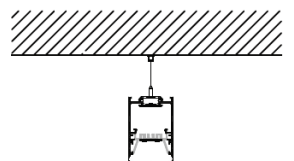

Installation

Colours

01. White 02. Black 03. Silver