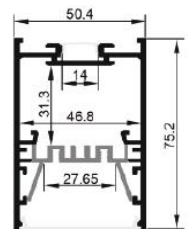

## Objective

Αυτό το πολυλειτουργικό προφίλ LED μπορεί να είναι τόσο αναρτημένο όσο και επιφανειακά τοποθετημένο, μπορεί να επιλεγθεί μεταξύ εξόδου μονής όψης ή διπλής όψης.

This multi-functional LED profile can be both suspended and surface mounted, it can be chosen between single-sided or double-sided light output.

## Item Description

**Mounting Type-** Suspended / surface mounted,

**Housing-** Anodized aluminum

**Diffuser-** PC frosted

**Available length-** 2m, 2.5m, 3m

**Accessories-** endcaps

**Dimensions-** W50.4\*H75.2mm