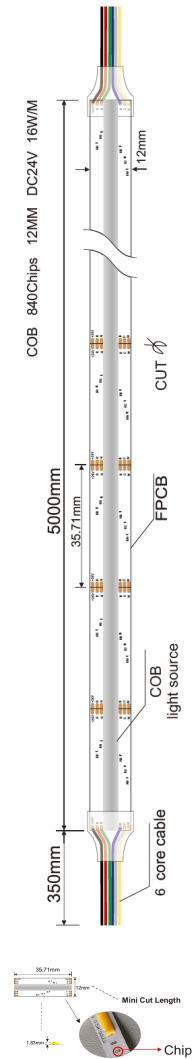

# STRIP LED

120LEDs/m - 12W/m - 24Vdc

**IP67**

*PRODUCT INFORMATIONS:*

	<b>BL-COB</b>
	<b>12/24 RGBWW CCT</b>
<i>IP grade:</i>	<b>IP67</b>
<i>Voltage supply:</i>	<b>24Vdc</b>
<i>Power:</i>	<b>12W/m</b>
<i>Roll / M</i>	<b>5m</b>
<i>Driver:</i>	<b>Driver SELV 24Vdc ( not included)</b>
<i>Dimmable:</i>	<b>Yes (dimmer not included)</b>
<i>Light source:</i>	<b>LED COB</b>
<i>CCT/ Colour:</i>	<b>RGBWW-CCT</b>
<i>Flux:</i>	<b>945lm/m</b>
<i>Beam:</i>	<b>180°</b>
<i>CRI:</i>	<b>&gt;85</b>
<i>Chromatic tolerance:</i>	<b>3 SDCM</b>
<i>Lifetime:</i>	<b>L70B50@60000h</b>
<i>Fixing:</i>	<b>Adhesive + Fixing clips</b>
<i>Operating temperature:</i>	<b>-10°C (min) - +45°C (max)</b>

Standards:

<i>Warranty:</i>	<b>5 years</b>	<b>RGBWW</b>
------------------	----------------	--------------

**5000**

*ACCESSORIES:*