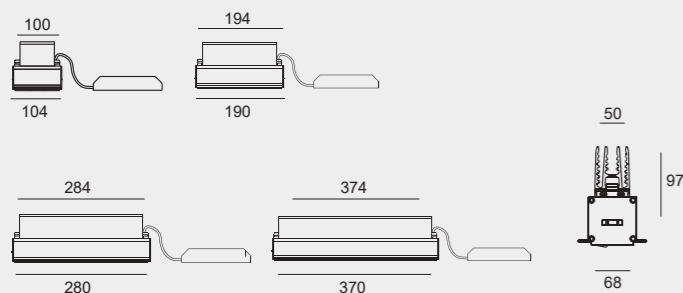

Item Description

- Mounting Type-** Recessed
- Housing-** Aluminum
- Reflector-** Darklight / Black (Optional)
- Life Span-** > 50,000 Hrs
- Option-** Triac Dimming / 1-10V Dimming / Dali Dimming
- Standards-** EN60598-1 / EN60595-2-1

CODE	WATTAGE	LUMENS	CRI	KELVINS	DIMENSIONS
ETERNA WALL WASHER TRIMLESS-11	11W	720lm	>90	3000K	104x97mm
ETERNA WALL WASHER TRIMLESS-20	20W	1440lm	>90	3000K	194x97mm
ETERNA WALL WASHER TRIMLESS-33	33W	2160lm	>90	3000K	284x97mm
ETERNA WALL WASHER TRIMLESS-43	43W	2880lm	>90	3000K	374x97mm

ασύμμετρη γραμμική κατανομή φωτός για πλύσιμο τοίχων, η οποία αποτελεί την ιδανική λύση για ειδικές απαιτήσεις ξενοδοχείων, γκαλερί, γραφείων και δημόσιων εγκαταστάσεων, επιτυγχάνει ιδανικό φωτισμό.

Asymmetrical linear light distribution for wall washing which is an ideal solution for special requirements of hotels, galleries, offices and public facilities, achieving an ideal lighting effect.