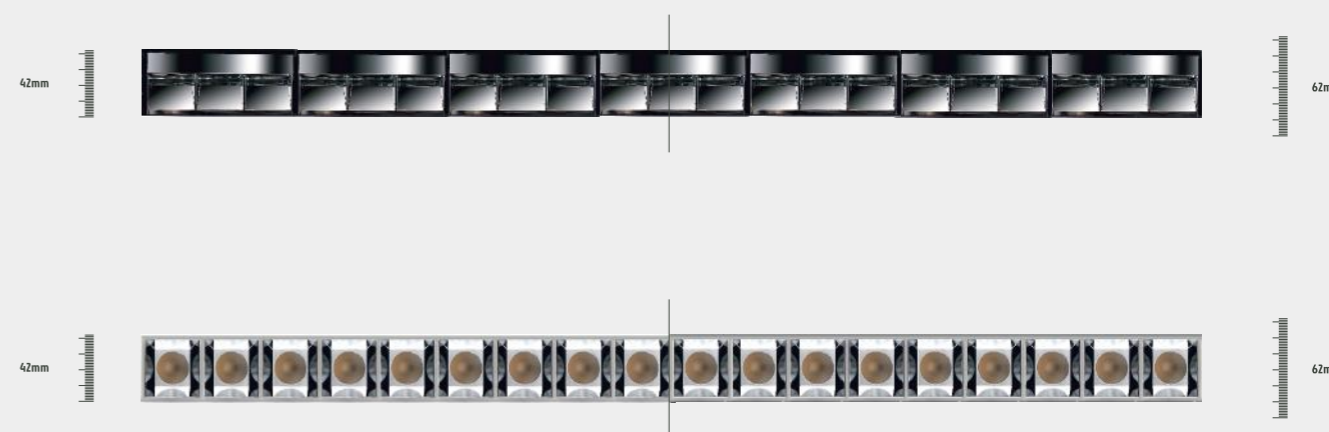

Item Description

- Mounting Type-** Recessed
- Housing-** Aluminum
- Reflector-** Darklight / Black (Optional)
- Life Span-** > 50,000 Hrs
- Option-** Triac Dimming / 1-10V Dimming / Dali Dimming
- Standards-** EN60598-1 / EN60595-2-1

CODE	WATTAGE	LUMENS	CRI	KELVINS	DIMENSIONS
ETERNA WALL WASHER TRIMLESS-11	11W	720lm	>90	3000K	104x97mm
ETERNA WALL WASHER TRIMLESS-20	20W	1440lm	>90	3000K	194x97mm
ETERNA WALL WASHER TRIMLESS-33	33W	2160lm	>90	3000K	284x97mm
ETERNA WALL WASHER TRIMLESS-43	43W	2880lm	>90	3000K	374x97mm

ασύμμετρη γραμμική κατανομή φωτός για πλύσιμο τοίχων, η οποία αποτελεί την ιδανική λύση για ειδικές απαιτήσεις ξενοδοχείων, γκαλερί, γραφείων και δημόσιων εγκαταστάσεων, επιτυγχάνει ιδανικό φωτισμό.

Asymmetrical linear light distribution for wall washing which is an ideal solution for special requirements of hotels, galleries, offices and public facilities, achieving an ideal lighting effect.