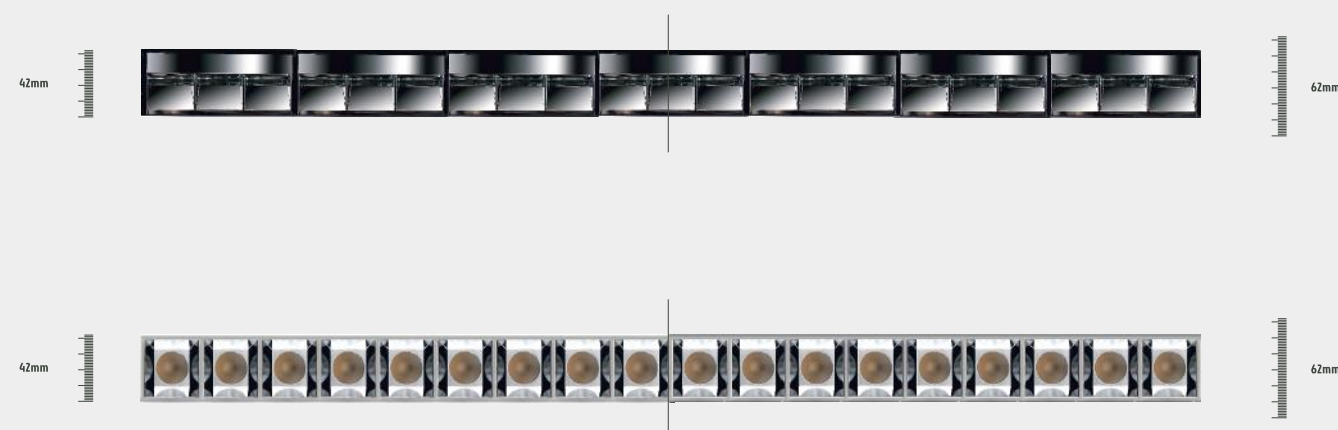

ETERNA WALL WASHER

Item Description

Mounting Type- Recessed

Housing- Aluminum

Reflector- Darklight / Black (Optional)

Life Span- > 50,000 Hrs

Option- Triac Dimming / 1-10V Dimming / Dali Dimming

Standards- EN60598-1 / EN60595-2-1

CODE	WATTAGE	LUMENS	CRI	KELVINS	DIMENSIONS
ETERNA WALL WASHER-11	11W	720lm	>90	3000K	119x97mm
ETERNA WALL WASHER-20	20W	1440lm	>90	3000K	209x97mm
ETERNA WALL WASHER-33	33W	2160lm	>90	3000K	299x97mm
ETERNA WALL WASHER-43	43W	2880lm	>90	3000K	389x97mm

Colours

01. White 02. Black

ασύμμετρη γραμμική κατανομή φωτός για πλύσιμο τοίχων, η οποία αποτελεί την ιδανική λύση για ειδικές απαιτήσεις ξενοδοχείων, γκαλερί, γραφείων και δημόσιων εγκαταστάσεων, επιτυγχάνει ιδανικό φωτισμό.

Asymmetrical linear light distribution for wall washing which is an ideal solution for special requirements of hotels, galleries, offices and public facilities, achieving an ideal lighting effect.