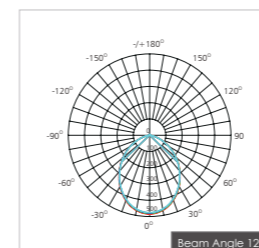

CODE	WATTAGE	LUMENS	CRI	KELVINS	DIMENSIONS
UQUINE-13	13W	900lm	80/90	2700K/3000K/4000K/5000K/5000K	Ø110x41.5mm

**Colours**

01 02 03

01. White 02. Chrome 03. Silk White