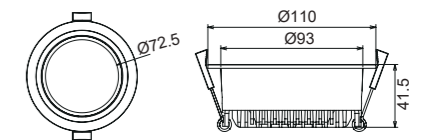

RECESSED DOWNLIGHTS

**bluelunar**  
LIGHTING LTD.

Drivers **bluelunar** **TCI** **Helvar**

**Item Description**

**Mounting Type-** Recessed  
**Housing-** Aluminum  
**Diffuser-** PMMA  
**Life Span-** > 50,000 Hrs (T<sub>a</sub> = 30°C LM70)  
**Option-** Non Dimmable / Dimmable DALI / 0- 10V/ Triac  
**Standards-** EN60598-1 / EN60595-2-1

CODE	WATTAGE	LUMENS	CRI	KELVINS	DIMENSIONS
UQUINE-13	13W	900lm	80/90	2700K/3000K/4000K/5000K/5000K	Ø110x41.5mm

**Colours**

01 02 03

01. White 02. Chrome 03. Silk White