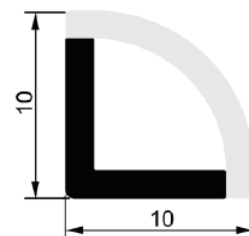

BL1010

Objective

Προφίλ μονοκόμματος PMMA, IP54. 45° τοποθετημένο για ντουλάπι, φωτισμός οθόνης.

PMMA one-piece profile, IP54. 45° mounted for cabinet, display lighting.

Item Description

Mounting Type- Surface

Housing- Duo-color extruded PMMA

Length- 1m, 2m

Accessories- endcaps

Dimensions- W10*H10mm

Standards- EN60598-1 / EN60595-2-1

Installation

Colours

01. White 02. Black 03. Silver