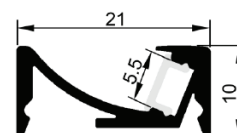

BL2309ii

Objective

Έκδοση επιφάνειας, ύψος μόλις 10mm. Η πλευρά που εκπέμπει, CRI> 90, δεν προκαλεί λάμψη. Παρέχεται με κρυφό κλιπ τοποθέτησης επιφάνειας.

Surface version, height just 10mm. The side that emits, CRI> 90, is not glowing. It is provided with a hidden surface mount clip.

Item Description

Mounting Type- Surface

Housing- Anodized aluminum

Diffuser- PMMA Opal

Available length- 2m, 2.5m, 3m

Accessories- endcaps

Dimensions- W21*H10mm

Standards- EN60598-1 / EN60595-2-1