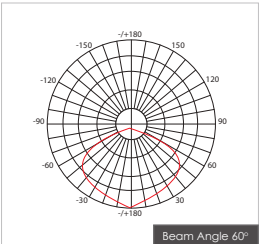

Glass Options

1. Clear PC 2. Frosted PC

Colours

01 02 03
01. White 02. Black 03. Silk White