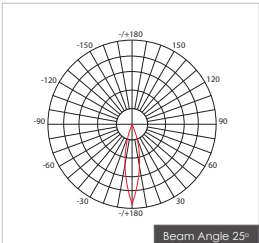

Glass Options

1. Clear PC 2. Frosted PC

Colours

01 02 03
01. White 02. Black 03. Silk White