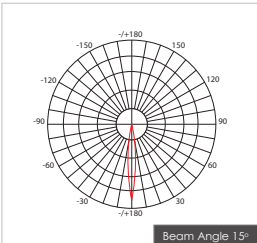

Glass Options

1. Clear PC 2. Frosted PC

Colours

01 02 03
01. White 02. Black 03. Silk White