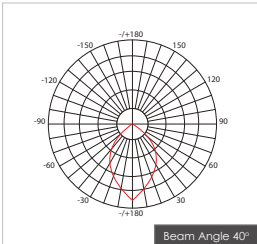

Glass Options

1. Clear PC 2. Frosted PC

Colours

01 02 03
01. White 02. Black 03. Silk White