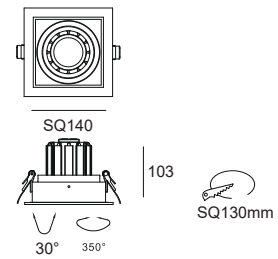

**Item Description**

**Mounting Type-** Recessed  
**Housing-** Pure Aluminum Heat Sink  
**Diffuser-** Frosted / Clear  
**Reflector-** Aluminum  
**Life Span-** > 50,000 Hrs (Ta = 30°C LM70)  
**Driver-** DC350mA  
**Option-** Non Dimmable / Dimmable DALI / 0~ 10V/ Triac  
**Standards-** EN60598-1 / EN60595-2-1

CODE	WATTAGE	LUMENS	CRI	KELVINS	DIMENSIONS
FORKASK-15	15W	1145/1335/1425lm	90/80/70	3000K/4000K/5000K	SQ140x103mm

**Glass Options**

1. Clear PC 2. Frosted PC

**Colours**

01. White 02. Black 03. Silk White