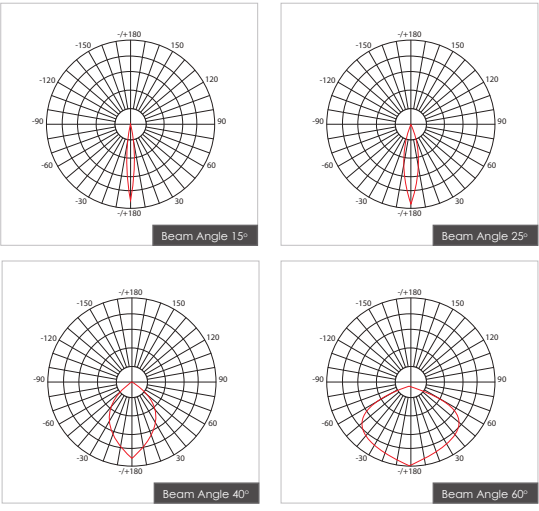

**Item Description**

**Mounting Type-** Recessed  
**Housing-** Pure Aluminum Heat Sink  
**Diffuser-** Frosted / Clear  
**Reflector-** Aluminum  
**Life Span-** > 50,000 Hrs (Ta = 30°C LM70)  
**Driver-** DC350mA  
**Option-** Non Dimmable / Dimmable DALI / 0~ 10V/ Triac  
**Standards-** EN60598-1 / EN60595-2-1

CODE	WATTAGE	LUMENS	CRI	KELVINS	DIMENSIONS
FORKASK-15	15W	1145/1335/1425lm	90/80/70	3000K/4000K/5000K	SQ140x103mm

**Glass Options**

1. Clear PC 2. Frosted PC

**Colours**

01. White 02. Black 03. Silk White