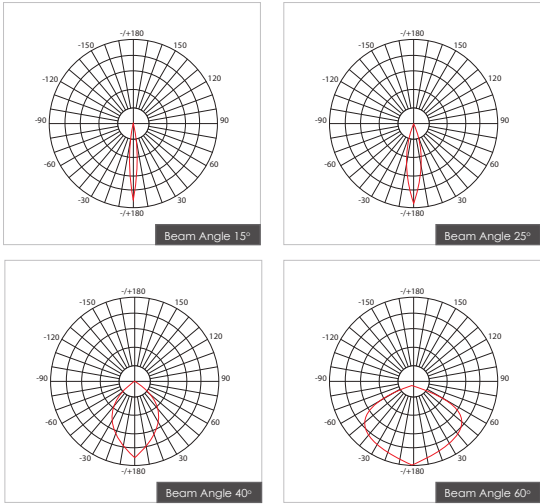

**Item Description**

**Mounting Type-** Recessed  
**Housing-** Pure Aluminum Heat Sink  
**Diffuser-** Frosted/ Clear  
**Reflector-** Aluminum  
**Life Span-** > 50,000 Hrs (Ta = 30°C LM70)  
**Driver-** DC800mA  
**Option-** Non Dimmable / Dimmable DALI / 0~ 10V/ Triac  
**Standards-** EN60598-1 / EN60595-2-1

CODE	WATTAGE	LUMENS	CRI	KELVINS	DIMENSIONS
FORKASK-235	2x35W	5390/5950/6720lm	90/80/70	3000K/4000K/5000K	335x180mm

**Glass Options**

1. Clear PC 2. Frosted PC

**Colours**

01. White 02. Black 03. Silk White