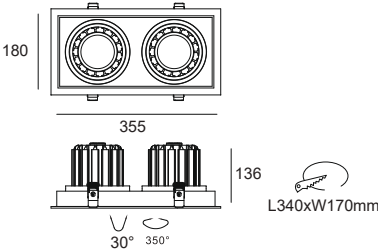

**Item Description**

**Mounting Type-** Recessed  
**Housing-** Pure Aluminum Heat Sink  
**Diffuser-** Frosted/ Clear  
**Reflector-** Aluminum  
**Life Span-** > 50,000 Hrs (Ta = 30°C LM70)  
**Driver-** DC800mA  
**Option-** Non Dimmable / Dimmable DALI / 0~ 10V/ Triac  
**Standards-** EN60598-1 / EN60595-2-1

CODE	WATTAGE	LUMENS	CRI	KELVINS	DIMENSIONS
FORKASK-235	2x35W	5390/5950/6720lm	90/80/70	3000K/4000K/5000K	335x180mm

**Glass Options**

1. Clear PC 2. Frosted PC

**Colours**

01. White 02. Black 03. Silk White