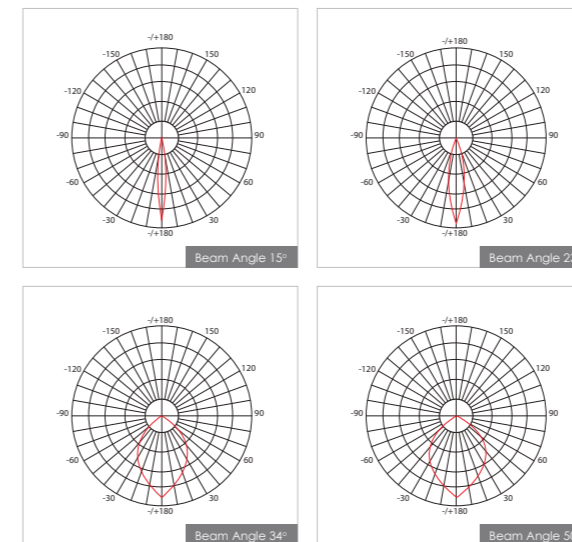

Colours

01 02 03

01. White 02. Black 03. Gray

CODE	WATTAGE	LUMENS	CRI	KELVINS	DIMENSIONS
ENBLACK FIXED-08	08W	635lm	80	3000K	Φ85x83.3mm
ENBLACK FIXED-12	12W	767lm	80	3000K	Φ85x83.3mm
ENBLACK FIXED-15	15W	964lm	80	3000K	Φ85x83.3mm

Colours

01 02 03

01. White 02. Black 03. Gray