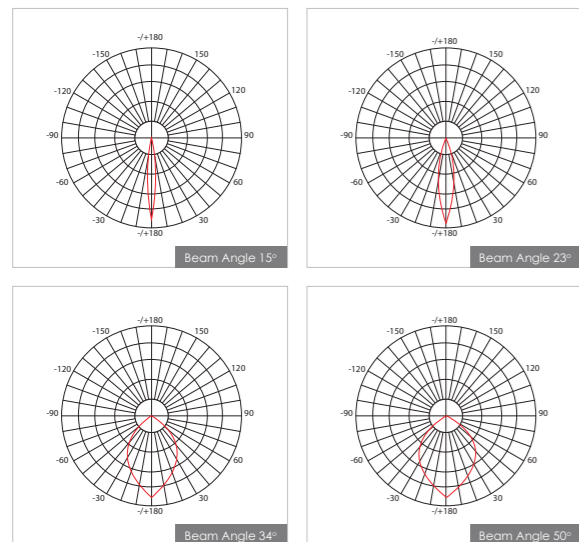

Colours

01 02 03

01. White 02. Black 03. Gray

CODE	WATTAGE	LUMENS	CRI	KELVINS	DIMENSIONS
ENBLACK FIXED-08	08W	635lm	80	3000K	Φ85x83.3mm
ENBLACK FIXED-12	12W	767lm	80	3000K	Φ85x83.3mm
ENBLACK FIXED-15	15W	964lm	80	3000K	Φ85x83.3mm