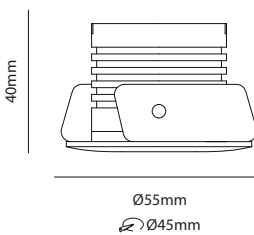

**Item Description**

**Mounting Type-** Wall Recessed

**Housing-** Aluminum

**Diffuser-** Frosted / Clear

**Reflector-** Aluminum

**Life Span-** > 50,000 Hrs (Ta = 30°C LM70)

**Option-** Non Dimmable / Dimmable DALI / 0~ 10V/ Triac

CODE	WATTAGE	LUMENS	CRI	KELVINS	DIMENSIONS
PARA ROUND-03	03W	190lm	>80	2700-3200K/3800-4200K/5700-6000K	Ø55x40mm

**Colours**

01. Matt White 02. Sand White 03. Black 04. Aluminum 05. Satin Nickel