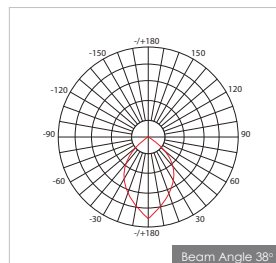

Colours

01. White 02. Black 03. Silk White