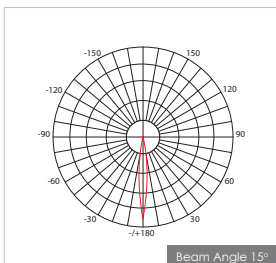

Colours

01. White 02. Black 03. Silk White