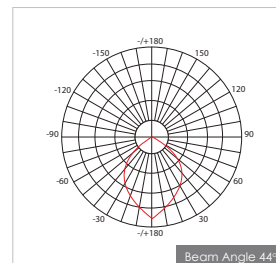

Colours

01. White 02. Black 03. Silk White